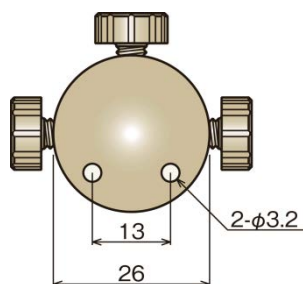

【ピークタフコネクターティー(3方)】

品名	オリフィス	Cat.No.	価格
ピークタフコネクターティー	0.8 mm	6010-48630	7,700/3個
ピークタフコネクターティー 0.5	0.5 mm	6010-48631	7,700/3個
ピークタフコネクターティー 0.25	0.25 mm	6010-48632	7,700/3個

注)ピークタフコネクターティー本体のみの価格です。

その他のジョイントについては、別途お問い合わせください。