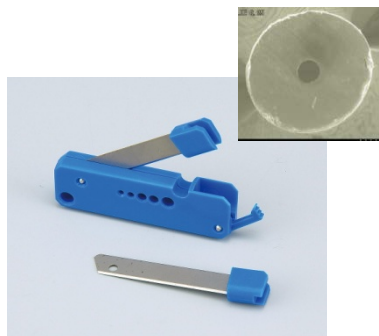

ピークチューブ

PEEK製のピークチューブです。ストライプ(チューブ表面にカラーライン入)と、ソリッド(チューブ全体がカラー)の2種類があり、内容を色で区別できます。

耐薬品性: 一般有機溶媒、酸・アルカリ(pH1~14) (濃硫酸には溶解)

耐熱: 250 °C

【ストライプカラー】

外径	内径(mm)	カラー	耐圧	長さ(m)	Cat.No.	価格
1/16"	0.13	レッド	34.3 MPa	5	6010-37205	12,000
				10	6010-37210	23,000
1/16"	0.25	ブルー	34.3 MPa	5	6010-37305	12,000
				10	6010-37310	23,000
1/16"	0.50	オレンジ	34.3 MPa	5	6010-37505	12,000
				10	6010-37510	23,000
1/16"	0.75	グリーン	27.4 MPa	5	6010-37705	12,000
				10	6010-37710	23,000

【ソリッドカラー】

外径	内径(mm)	カラー	耐圧	長さ(m)	Cat.No.	価格
1/16"	0.13	レッド	34.3 MPa	5	6010-37811	12,000
				10	6010-37812	23,000
1/16"	0.25	ブルー	34.3 MPa	5	6010-37821	12,000
				10	6010-37822	23,000
1/16"	0.50	オレンジ	34.3 MPa	5	6010-37851	12,000
				10	6010-37852	23,000
1/16"	0.75	グリーン	27.4 MPa	5	6010-37871	12,000
				10	6010-37872	23,000

クリーンカッター

外径1.6 mm (1/16インチ) ~ 4.2 mmまでの5つの異径穴が開いており、チューブを所定の穴に通し、刃をおろしてチューブをカットする加工具です。

チューブを通す穴がガイドの役目をしますので、PEEKや柔らかいPTFEチューブでもカット面をチューブに対して垂直かつ、つぶれを少なくカットできます。

カッター刃は交換が可能です。

※適用チューブ外径: 1.6 mm (1/16インチ)、2 mm、3 mm、3.2 mm (1/8インチ)、4 mm

品名	Cat.No.	価格
クリーンカッター	6010-81270	5,000
クリーンカッター 交換刃 1枚入	6010-81271	2,200

注) クリーンカッターには、交換刃が1枚付属します。

ジーエルサイエンス株式会社
GL Sciences 本社〒163-1130 東京都新宿区西新宿6丁目22番1号 新宿 スクエアタワー30F
TEL.03(5323)6611 FAX.03(5323)6622

- ●改良のため、形式、価格、仕様などにつきましては予告なしに変更する場合があります。
- ●本カタログに掲載している会社名および製品名は、それぞれ該当する各社の商標、または登録商標です。
- ●本文中または表中にはTMおよび®マークは明記しておりません。
- ●価格に消費税は含まれておりません。
- ●データ起因し、直接的または間接的に生じたいかなる損害に対しても、当社が責任を負うものではありません。また、記載事項につきましては、予告無しに改訂する場合がありますので、あらかじめご了承ください。】