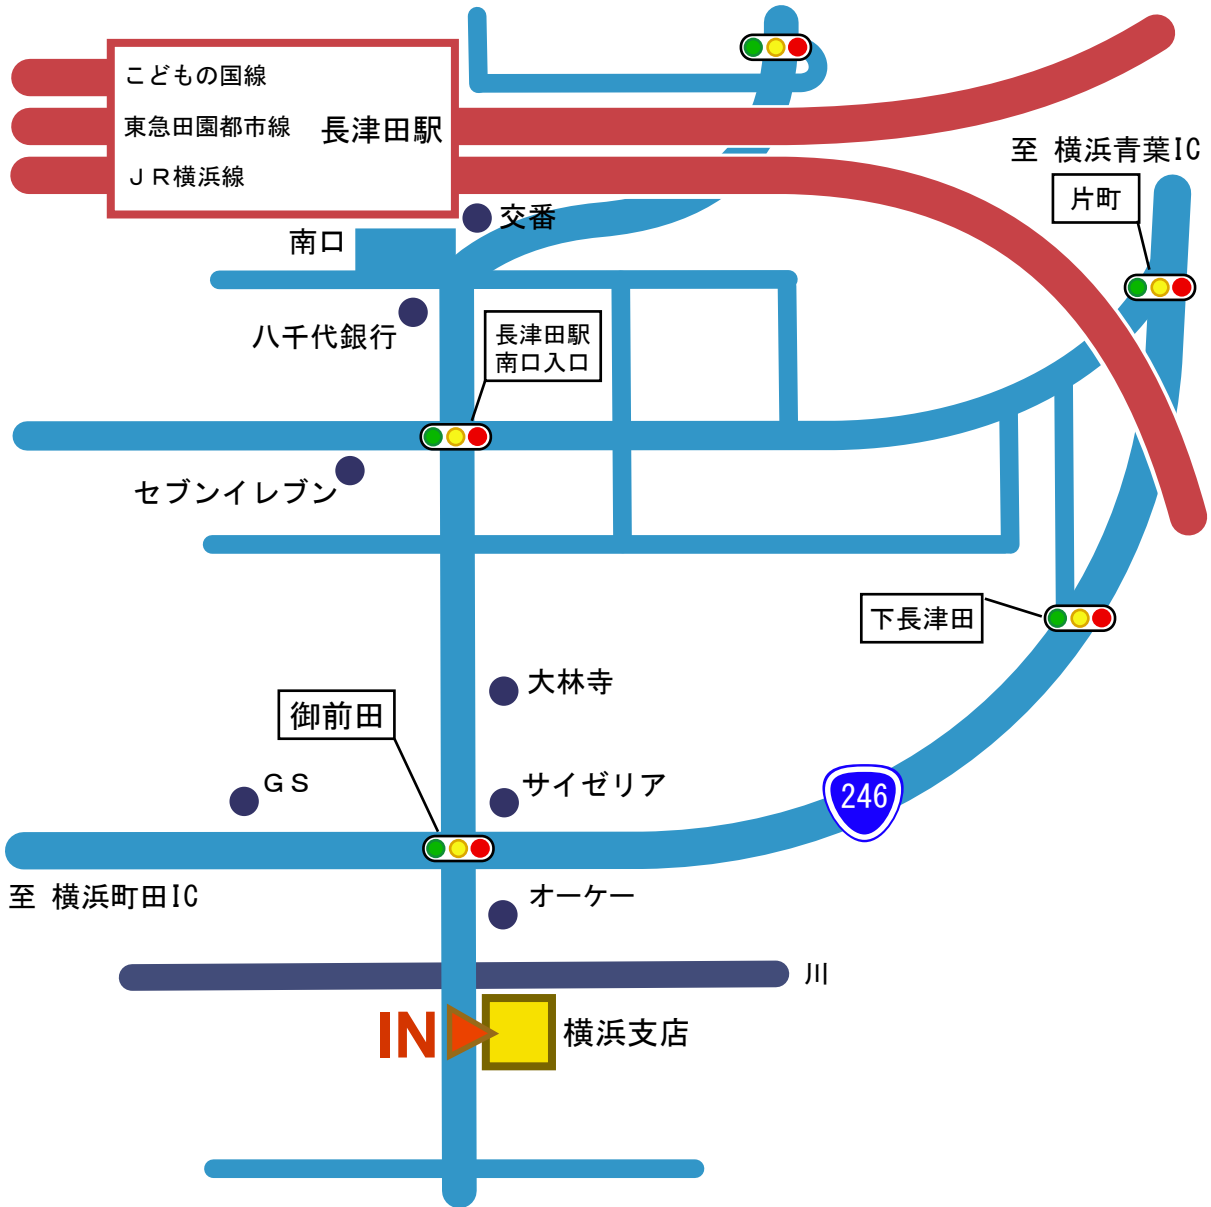

## 【交通のご案内】

- 車（駐車場はご用意しておりません）  
東名高速道路 横浜青葉ICより約4 km  
横浜町田ICより約3 km

- 電車  
長津田駅南口  
(JR横浜線・東急田園都市線・こどもの国線)  
より徒歩約7分