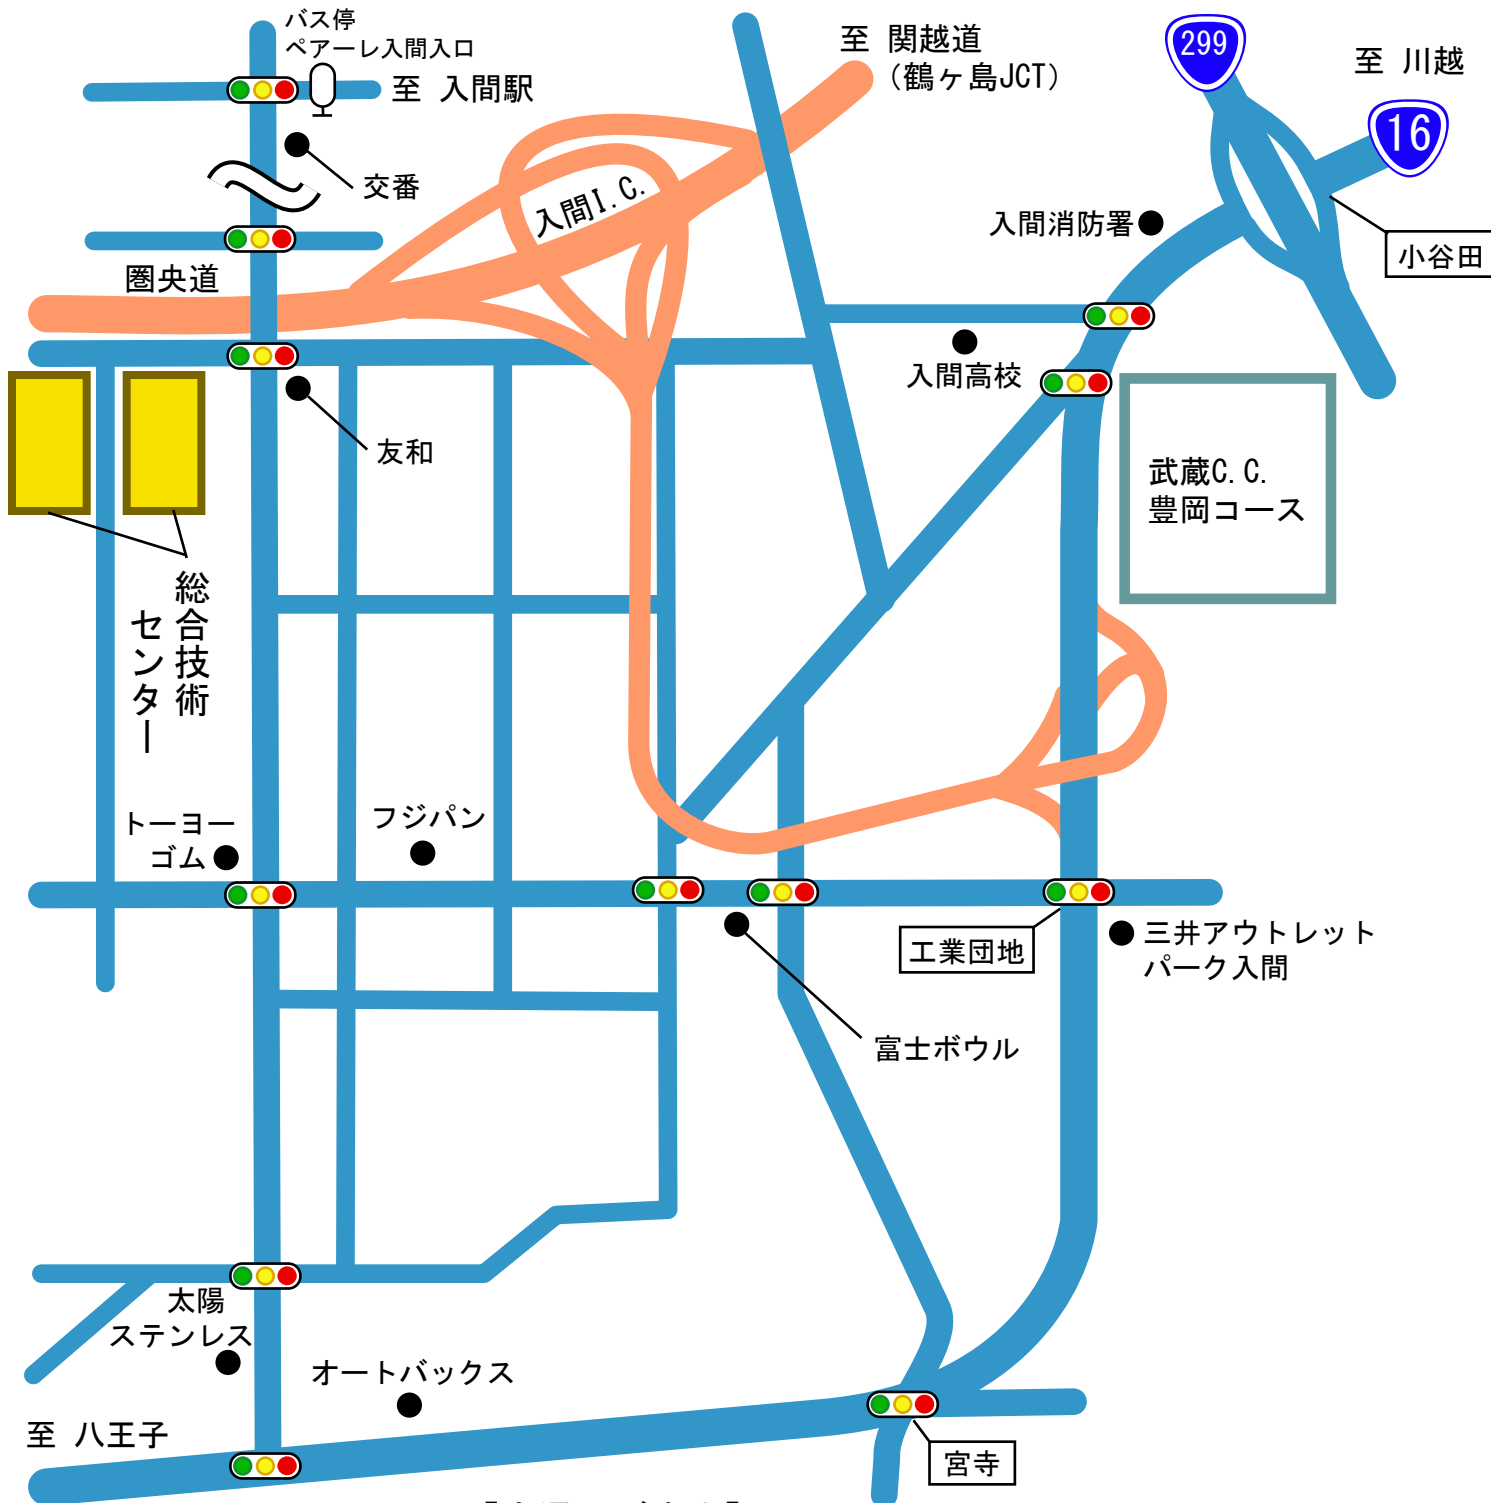

【交通のご案内】

● 車
 圏央道 入間I.C. より約5分
 練馬I.C. (関越道) から43km
 長岡I.C. (関越道) から232km

● 電車
 西武池袋線入間市駅より
 タクシーで約15分
 バスで約10分～徒歩約20分
 (入市32-河辺駅北口行き)
 ペアーレ入間入口下車