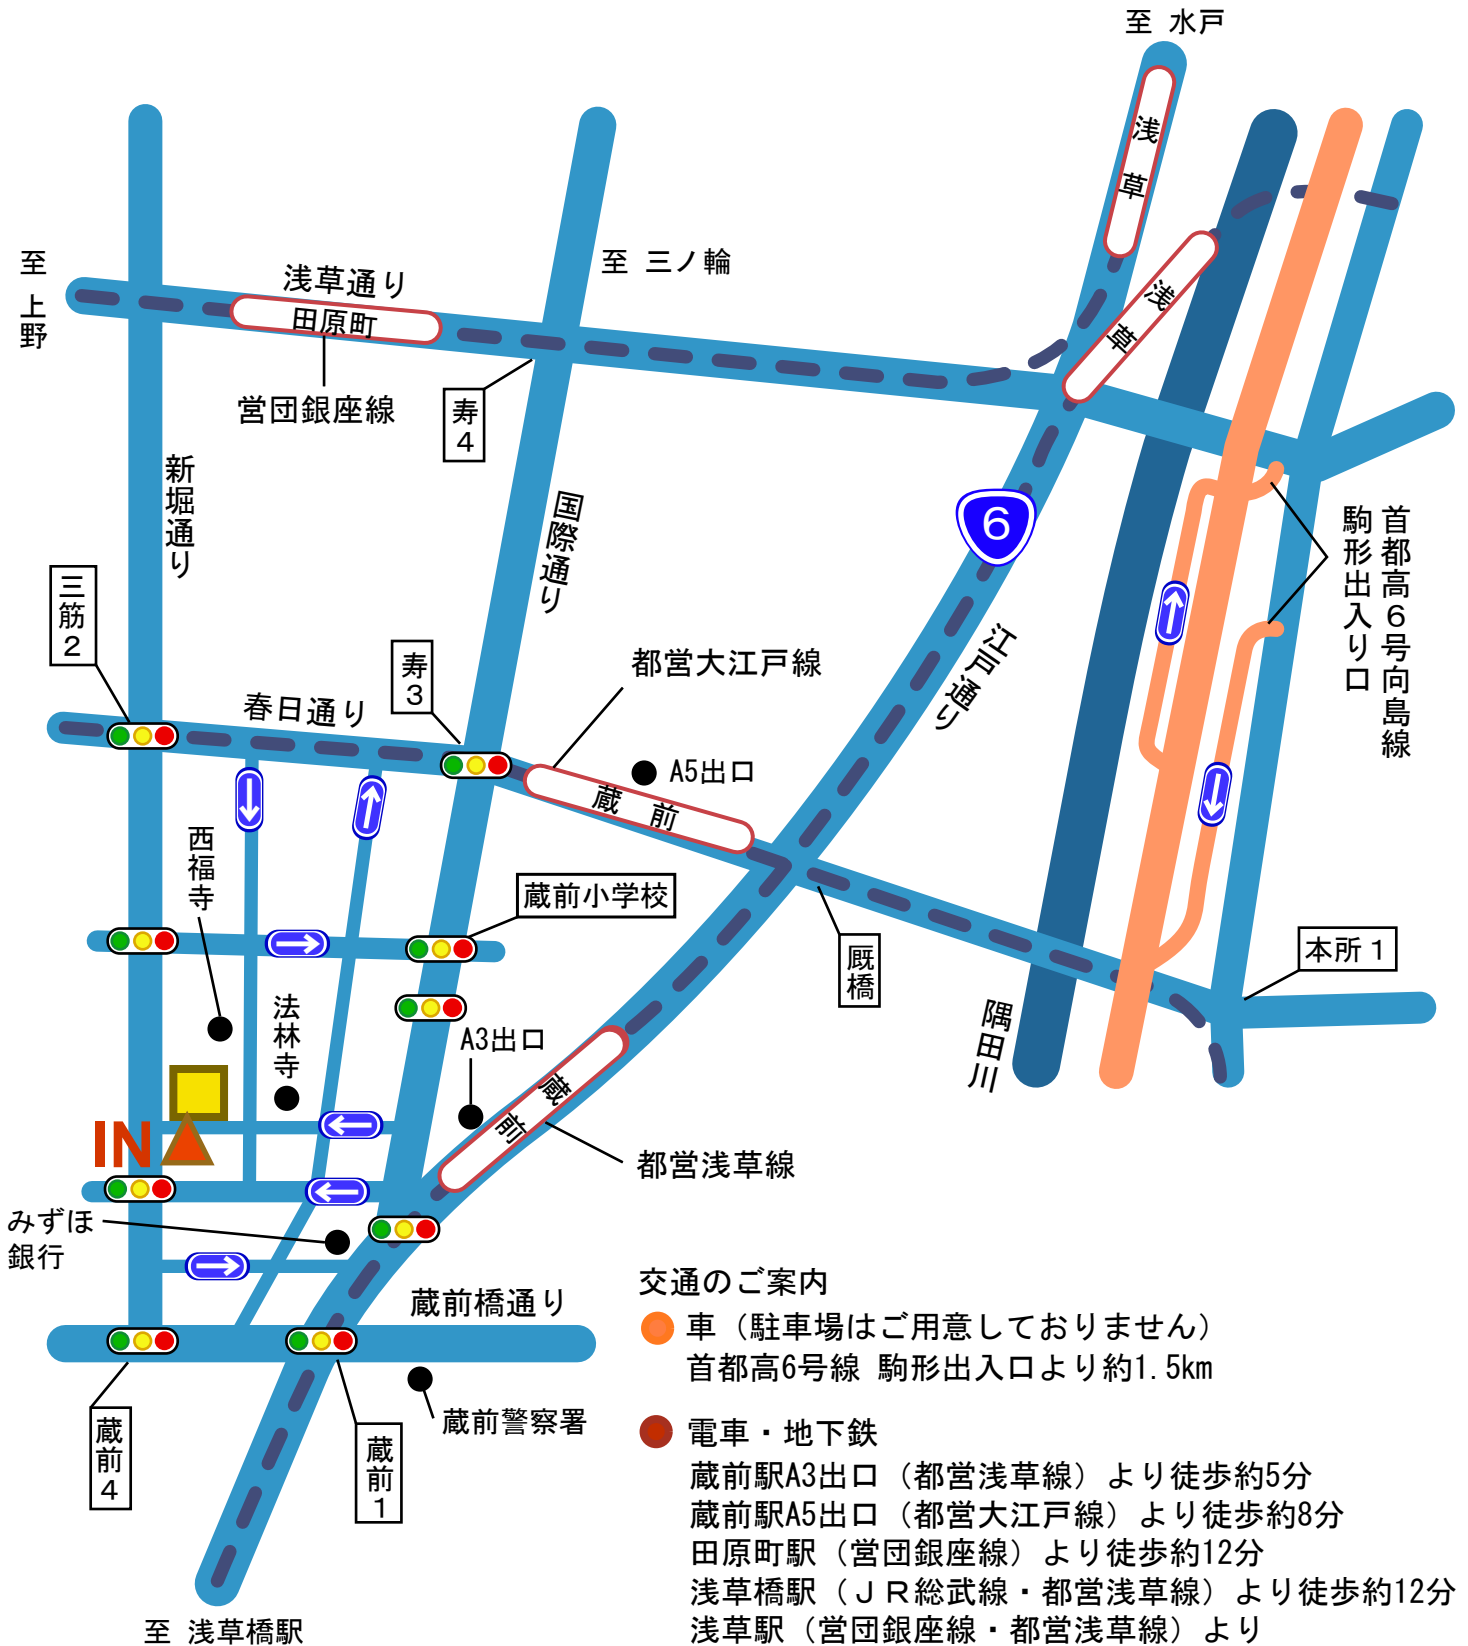

ジーエルサイエンス（株） 自動認識事業本部

〒111-0051

台東区蔵前4-16-3 東京靴会館 4階

TEL 03(3862) 6600

FAX 03(3862) 5255

交通のご案内

- 車（駐車場はご用意しておりません）
 首都高6号線 駒形出入口より約1.5km
- 電車・地下鉄
 蔵前駅A3出口（都営浅草線）より徒歩約5分
 蔵前駅A5出口（都営大江戸線）より徒歩約8分
 田原町駅（営団銀座線）より徒歩約12分
 浅草橋駅（JR総武線・都営浅草線）より徒歩約12分
 浅草駅（営団銀座線・都営浅草線）より
 （タクシー約5分（ワンメーター））
 （徒歩約20分）