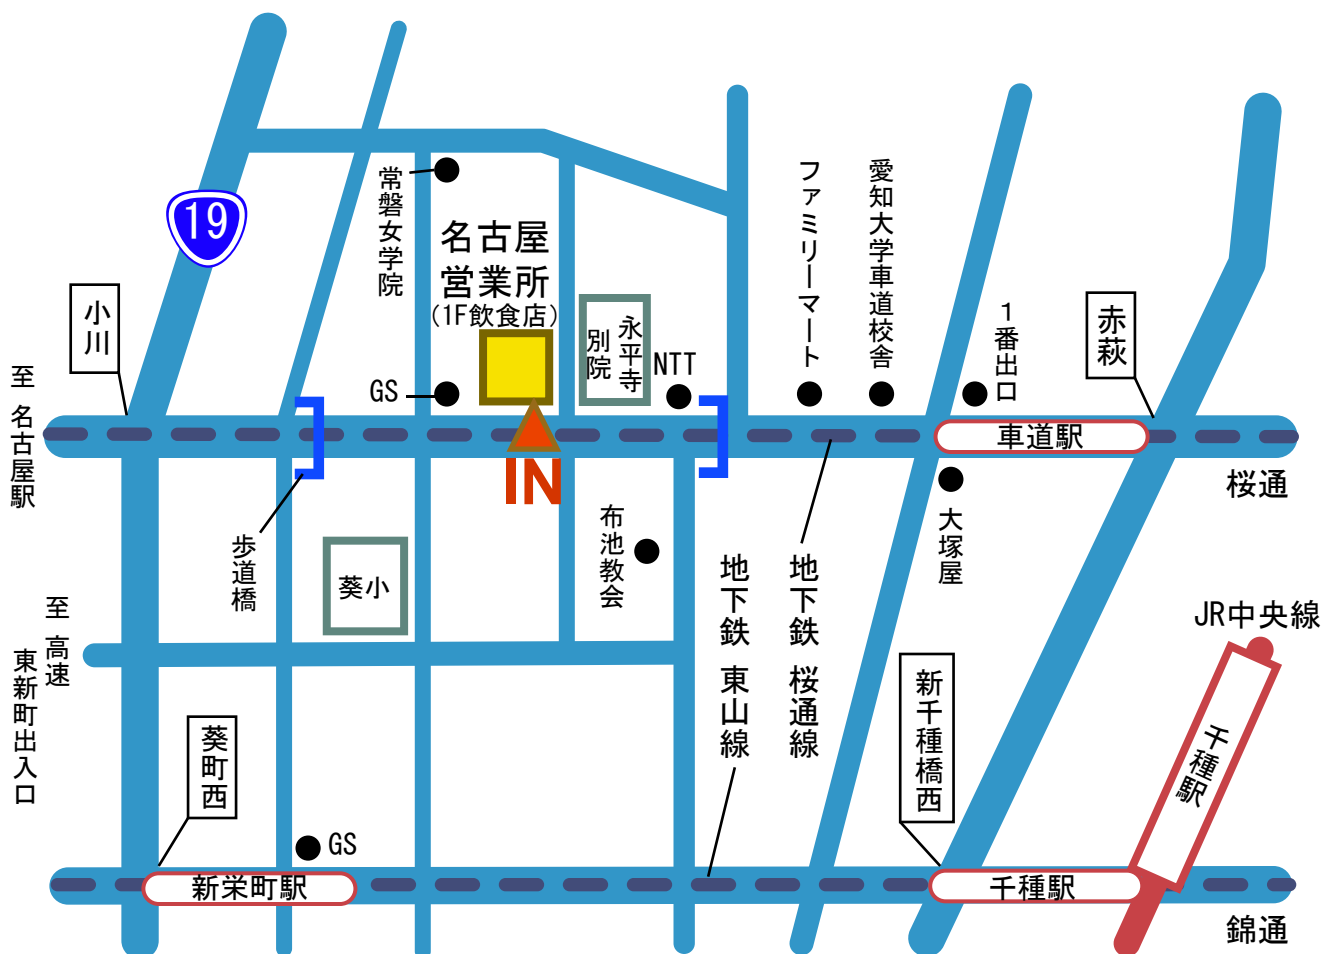

## 【交通のご案内】

- 車（駐車場はお問い合わせください）
  - 名古屋高速 都心環状線
  - 東新町出入口より約1km
- 電車
  - 地下鉄桜通線 車道駅より 徒歩約10分  
（\* 1番出口から出てください）
  - 地下鉄東山線 新栄町駅より 約10分
  - 〃 千種駅より 約15分
  - J R中央線 千種駅より 約15分