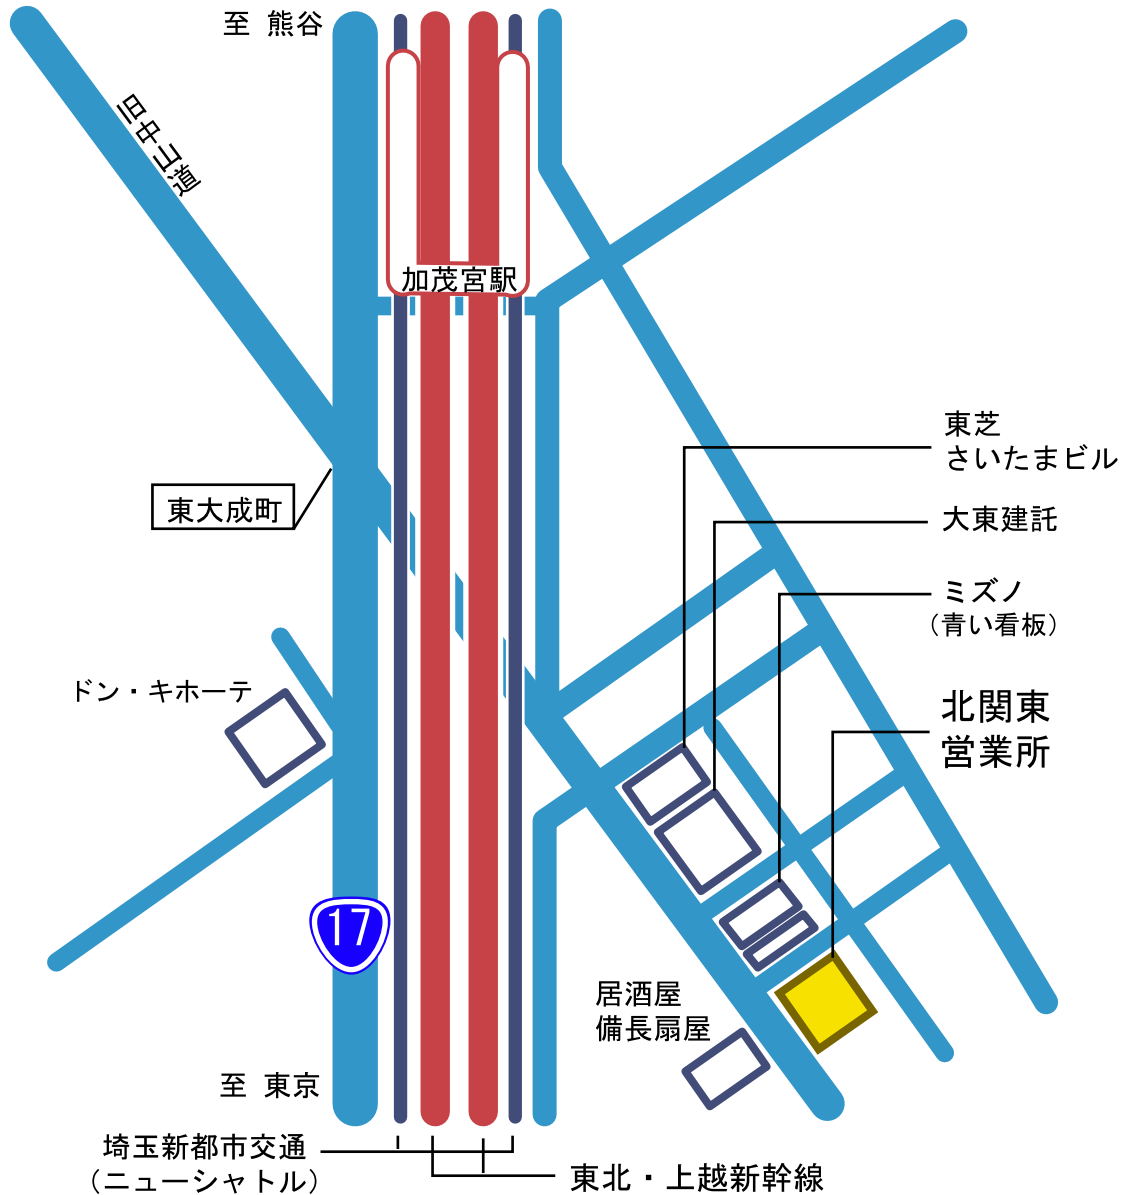

ジーエルサイエンス（株）北関東営業所

〒331-0812

さいたま市北区宮原町1-38 島村ビル 2階

TEL 048(667)1611 FAX 048(667)1656

【交通のご案内】

- 車（駐車場はご用意しておりません）
高速埼玉大宮線 新都心西出入口
より約20分/5km
- 電車
加茂宮駅（大宮駅～埼玉新都市交通）
より徒歩約10分