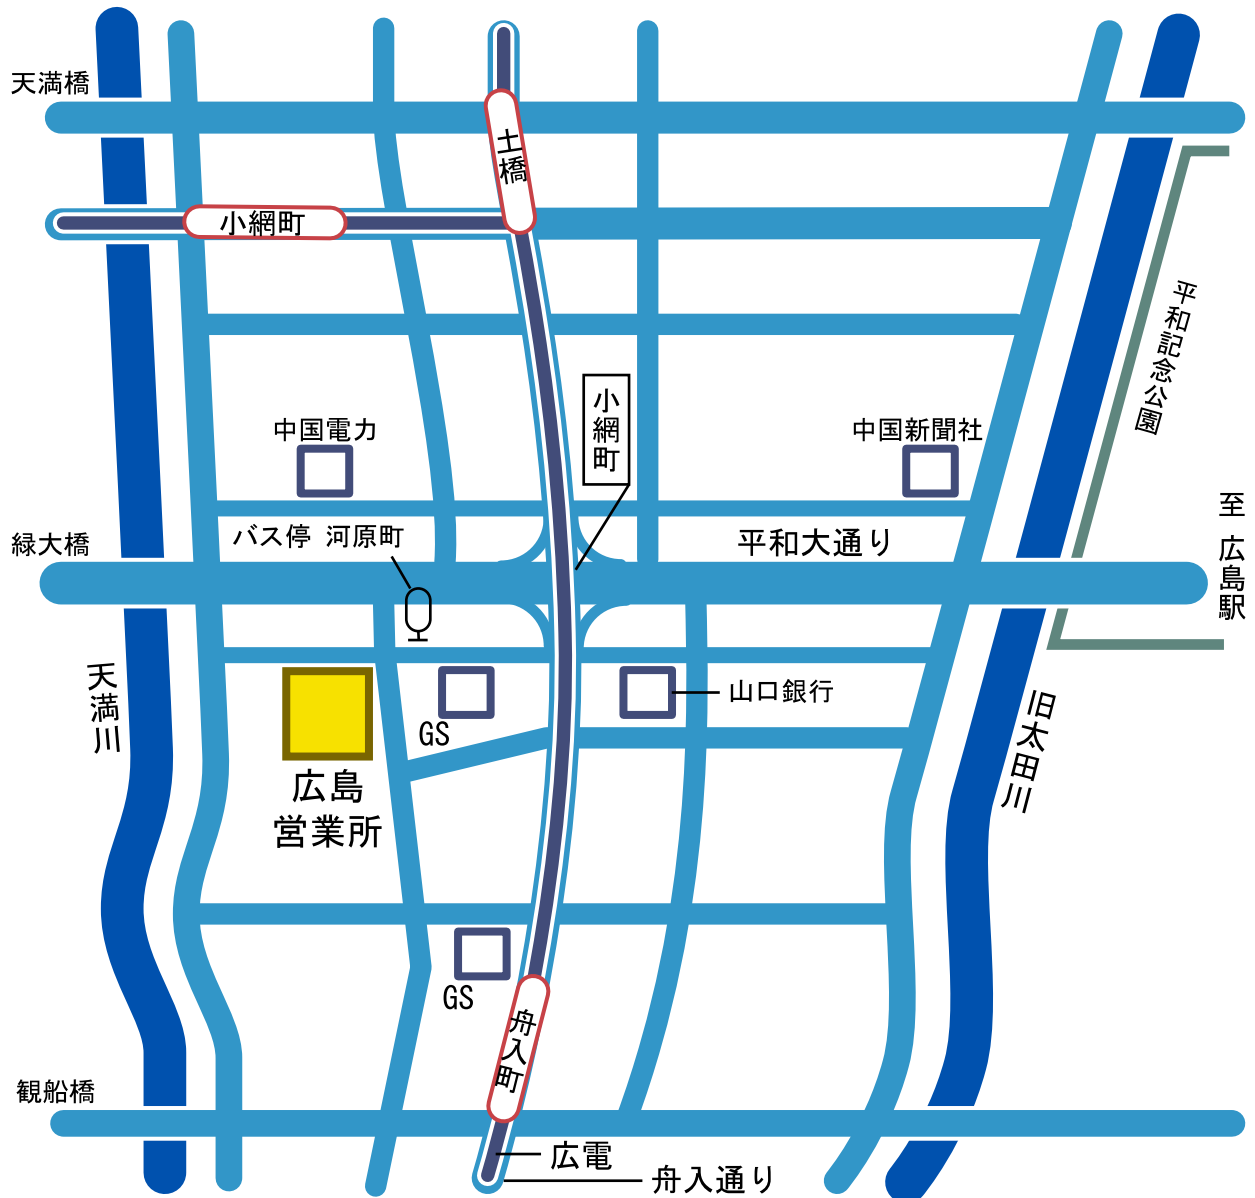

ジーエルサイエンス（株） 広島営業所

〒730-0841

広島市中区舟入町2-20 第2 ISビル 6階

TEL 082(233)1101 FAX 082(233)1110

【交通のご案内】

● 車（駐車場はご用意しておりません）
山陽自動車道 五日市IC より約8km

● 電車
広島駅 南口 より
タクシー 約20分
広島電（土橋（江波・己斐・宮島行き）
小網町（己斐・宮島行き）
舟入町（江波行き） 各下車 徒歩約5分

● 飛行機
広島空港 より
リムジンバス ~ 広島バスセンター ~ 広島電 約1時間