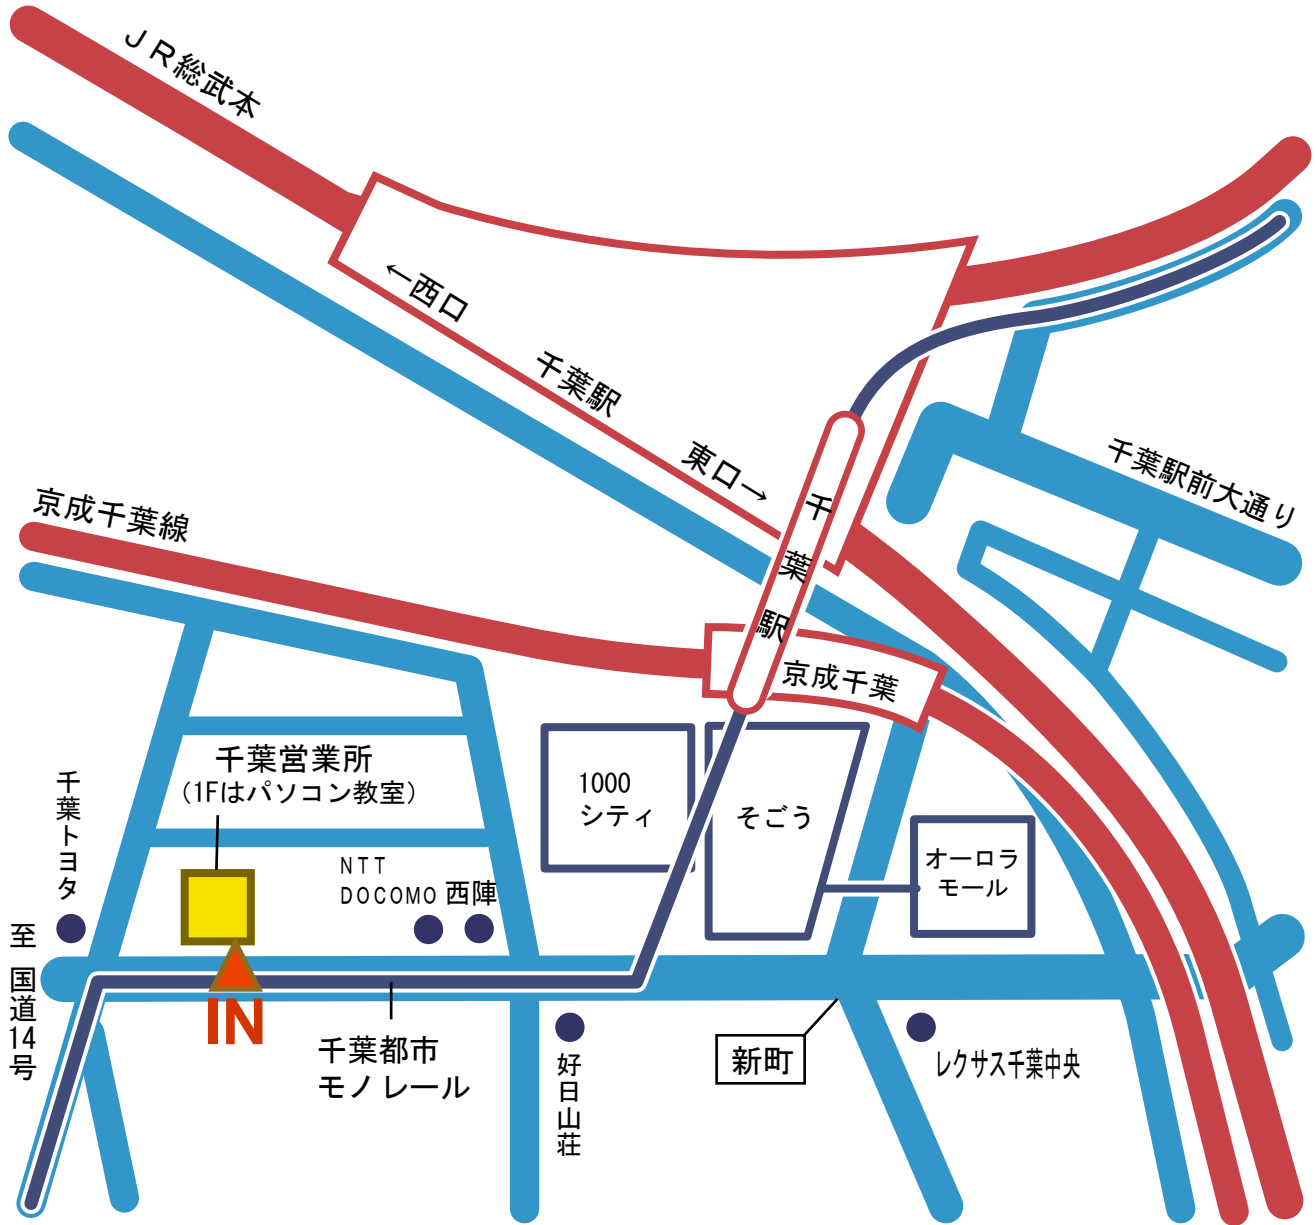

ジーエルサイエンス（株）千葉営業所

〒260-0028

千葉市中央区新町17-16 新町芳野ビル 3階

TEL 043(248)2441 FAX 043(248)2485

【交通のご案内】

● 車（駐車場はご用意しておりません）
京葉道路 穴川ICより約15分/5km

● 電車
千葉駅東口（JR各線・千葉都市モノレール）
京成千葉駅
より徒歩約5分
* 駅東口を出て1000シティとそごうの間を
通ると近道です